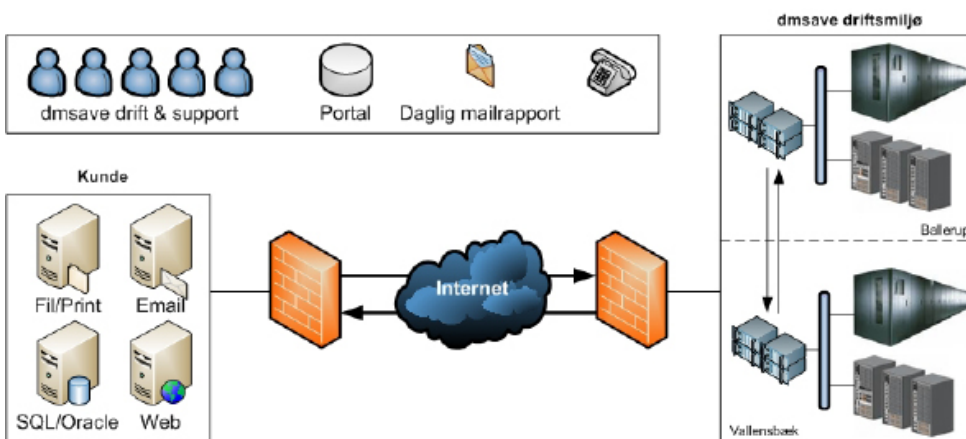

dmsave remote backup

- Så er en ulykke ingen katastrofe

Din virksomheds backupløsning er det sikkerhedsnet, der sikrer, at I – uanset hvor galt det går – kan genopbygge it-installationen og fortsætte hvor I slap. Dette til trods betragtes en backupløsning ofte som et nødvendigt onde, og af samme årsag prioriteres den sjældent som det, den reelt er – din virksomheds garanti for uhindret drift.

Med remote backup løsning fra dmsave sikrer du, at backup og dermed sikring af din virksomheds data og fremtidige virke ikke blot er en blandt mange opgaver. Hos dmsave har backup 1. prioritet.

Løsningen fungerer ved, at vores softwarepakke installeres på jeres servere, hvorefter vi sørger for, at der bliver taget backup af de ting, I ønsker at sikre. Data overføres til, og opbevares med kryptering (128 bit) på dmsaves to geografisk afskilte lokationer og gemmes i den tidsperiode, I ønsker.

Når data skal genetableres, anvender I en simpel grafisk brugerflade til at genfinde de ønskede data og genetablerer via internettet.

Fordele ved dmsave remote backup

- Sikker og stabil backup
- Overvågning og rapportering
- Data på to adskilte lokationer
- Sikker og valid restore af data
- Frigørelse af ressourcer

Denne løsning er en nem og driftssikker måde at sikre sine data på. dmsave overvåger alle dele af backupprocessen følger op på fejl i backuppen. Vi bistår desuden med råd og vejledning – både i forbindelse med dagligdagen, men også i situationer, hvor I har været ude for et større nedbrud.